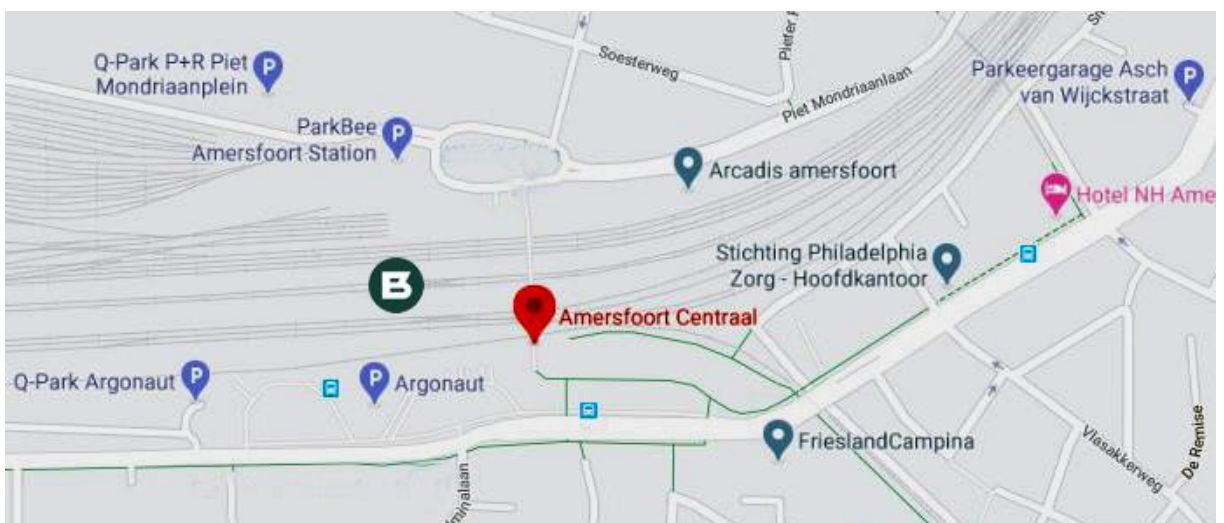

BAR BETON

DRINKS, FOOD, MEETINGS & EVENTS

BAR BETON AMERSFOORT CENTRAAL – PRAKTISCHE INFORMATIE

OPENBAAR VERVOER

Bar Beton Amersfoort Centraal is gelegen in het hart van station Amersfoort Centraal op perron 4/5. Bereikbaarheid per trein en bus is derhalve uitstekend. Station Amersfoort Centraal ligt midden in Nederland en is een Intercitystation met rechtstreekse treinverbindingen met Noord-, Zuid-, Oost- en West-Nederland. Station Utrecht Centraal is slechts 12 minuten reizen. Er is een regionaal busstation voor de deur. Plan uw reis op www.9292.nl.

AUTO & PARKEREN

Station Amersfoort Centraal ligt net buiten het centrum van Amersfoort. Gebruik Piet Mondriaanplein (noordzijde) of Stationsplein (zuidzijde) voor uw navigatie. Parkeren aan de noordzijde kan in Q-Park P+R Piet Mondriaanplein of ParkBee Piet Mondriaanplein. Aan de zuidzijde vindt u Q-Park P+R Barchman Wuytierslaan en Argonaut Stationsplein (direct aan het station gelegen). Zie de desbetreffende aanbieder voor tarieven. Bar Beton kan geen uitrijkaarten verstrekken.

TOEGANG TOT HET STATION

Met uw OV-chipkaart krijgt u toegang tot het station. Vergeet niet uit te checken binnen het station! Dit kan bij Bar Beton voor de deur of in het restaurant. Beschikt u niet over een OV-chipkaart, gebruik dan de onderstaande speciale QR-code. Deze kunt u doorzenden naar alle deelnemers. Het document hoeft niet geprint te worden, de code kan vanaf een smartphone worden gescand. Let op: het beeldscherm moet helder zijn ingesteld.

Het station betreden of verlaten

Stap 1
Ga naar het poortje met het 'scan ticket'-symbool.

Stap 2
Houd de vierkante barcode tegen het verlichte vlak aan uw rechterzijde.

Stap 3
Het poortje is open. U kunt nu het station betreden of verlaten.